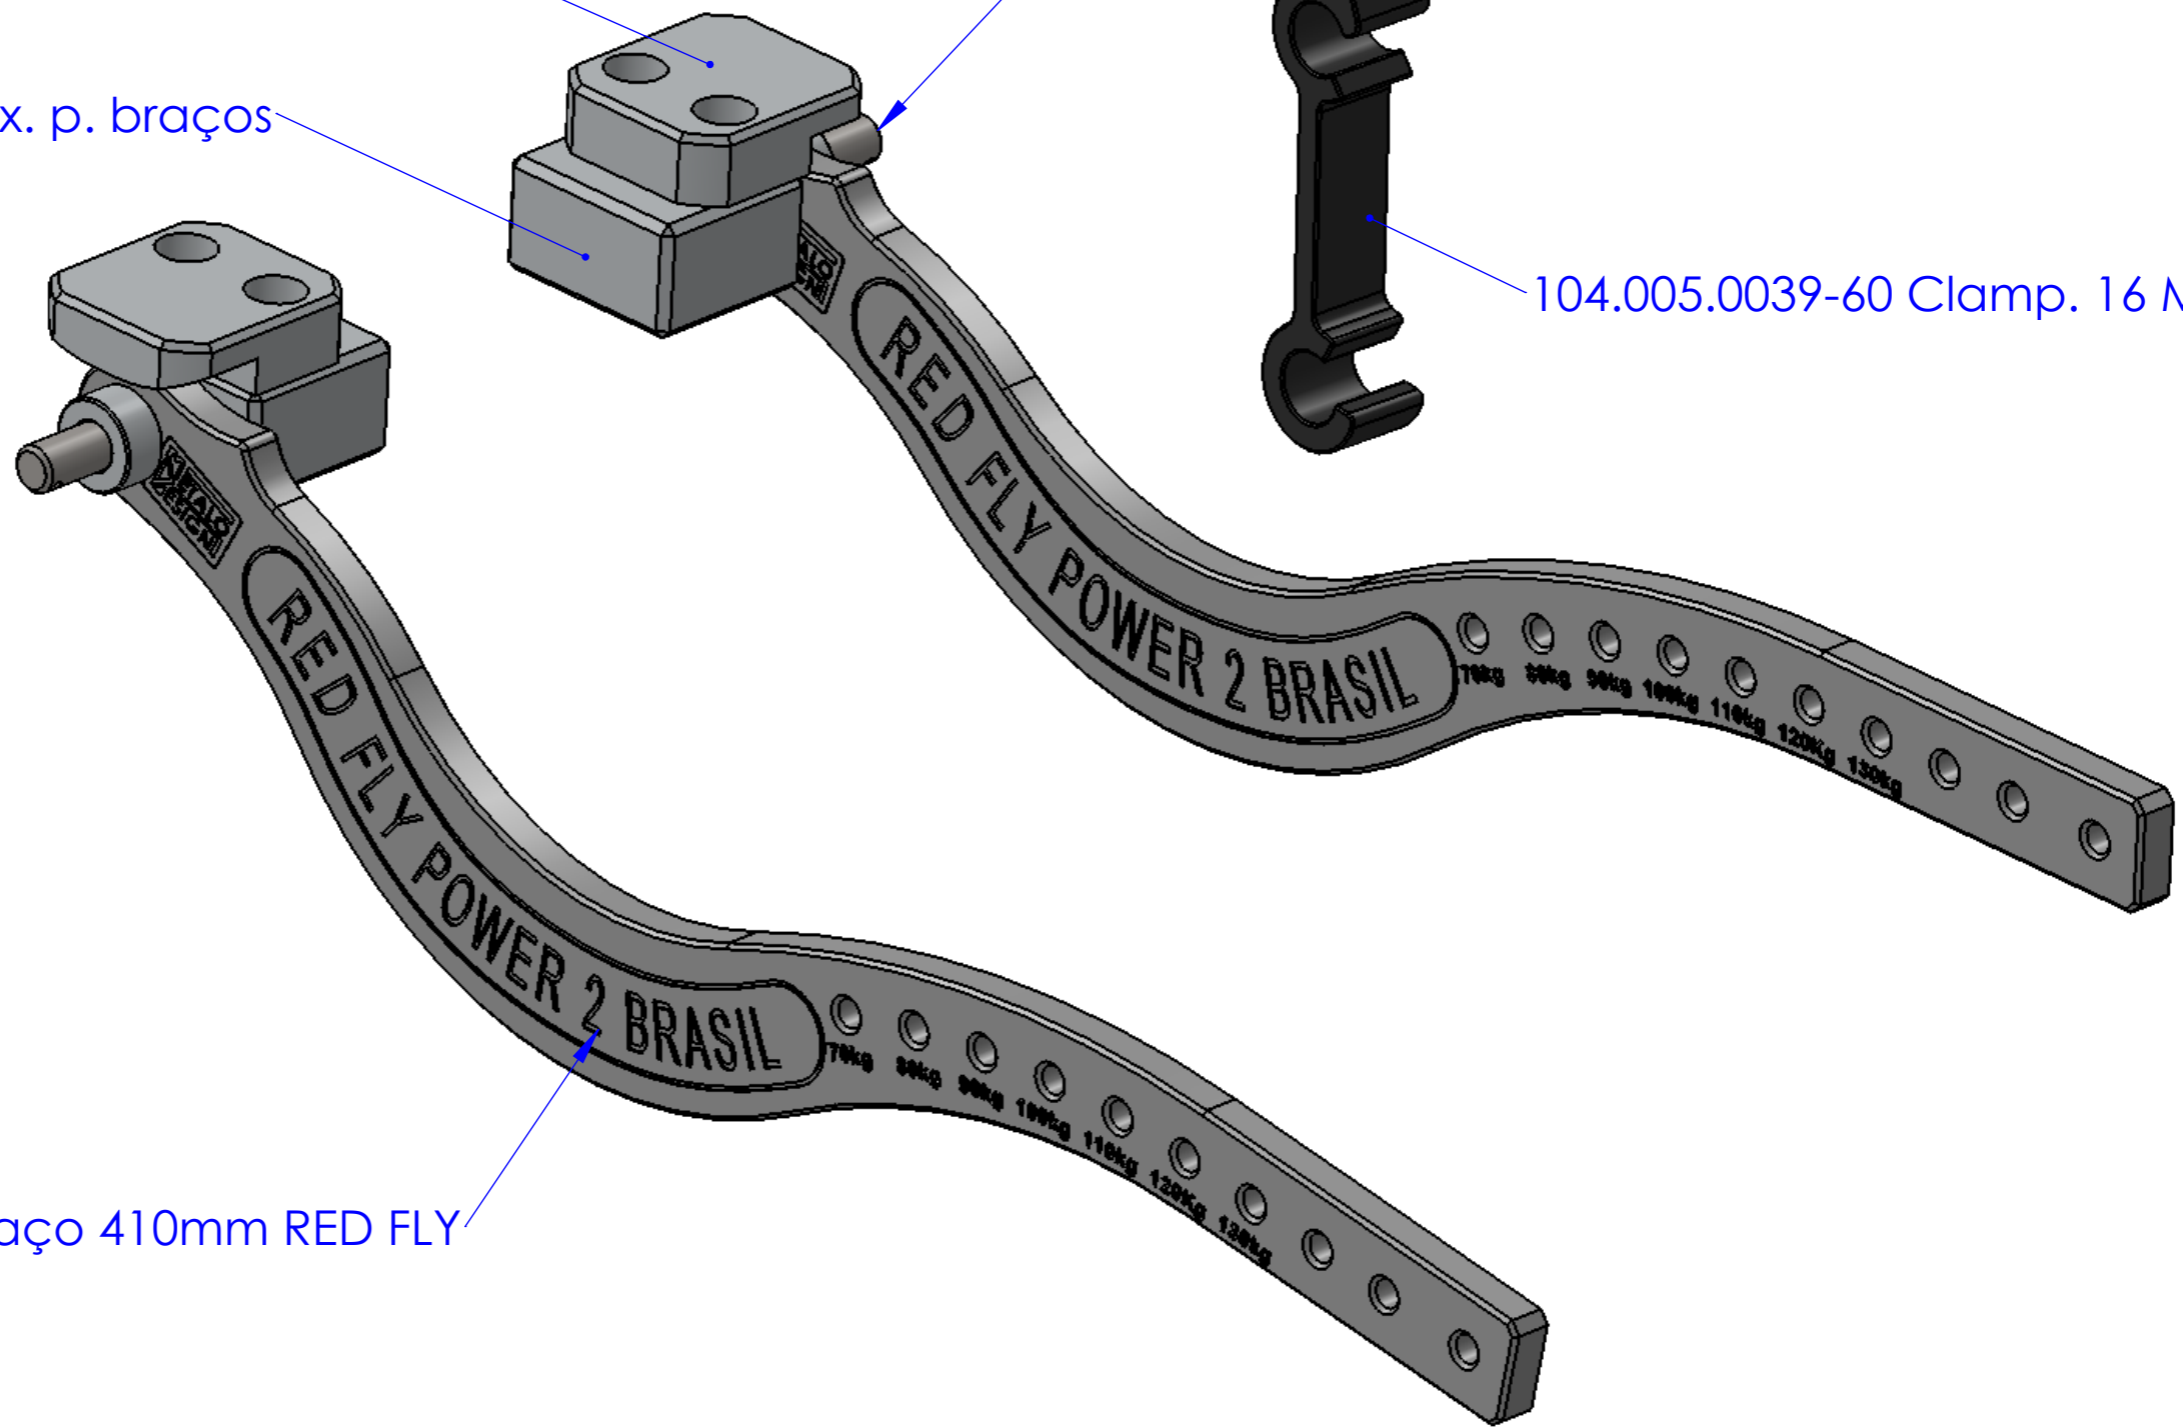

104.005.0062 Batente p. braços

104.005.0061 Fix. p. braços

104.005.0022-1 Perno p. Fix. braço

104.005.0039-60 Clamp. 16 Maq.

104.005.0068-XL Braço 410mm RED FLY

Toler. Geral: ISO 2768-m		Anotações:		Quantidade: -	
Desenhado: Helder F. Carvalho		Nome: Rubrica		Data:	
		Revisão: 0			
		MATERIAL:			
		WEIGHT:			

DWG NO. A3
RED Fly encomenda 3

SCALE: 1:1.5 SHEET 1 OF 1